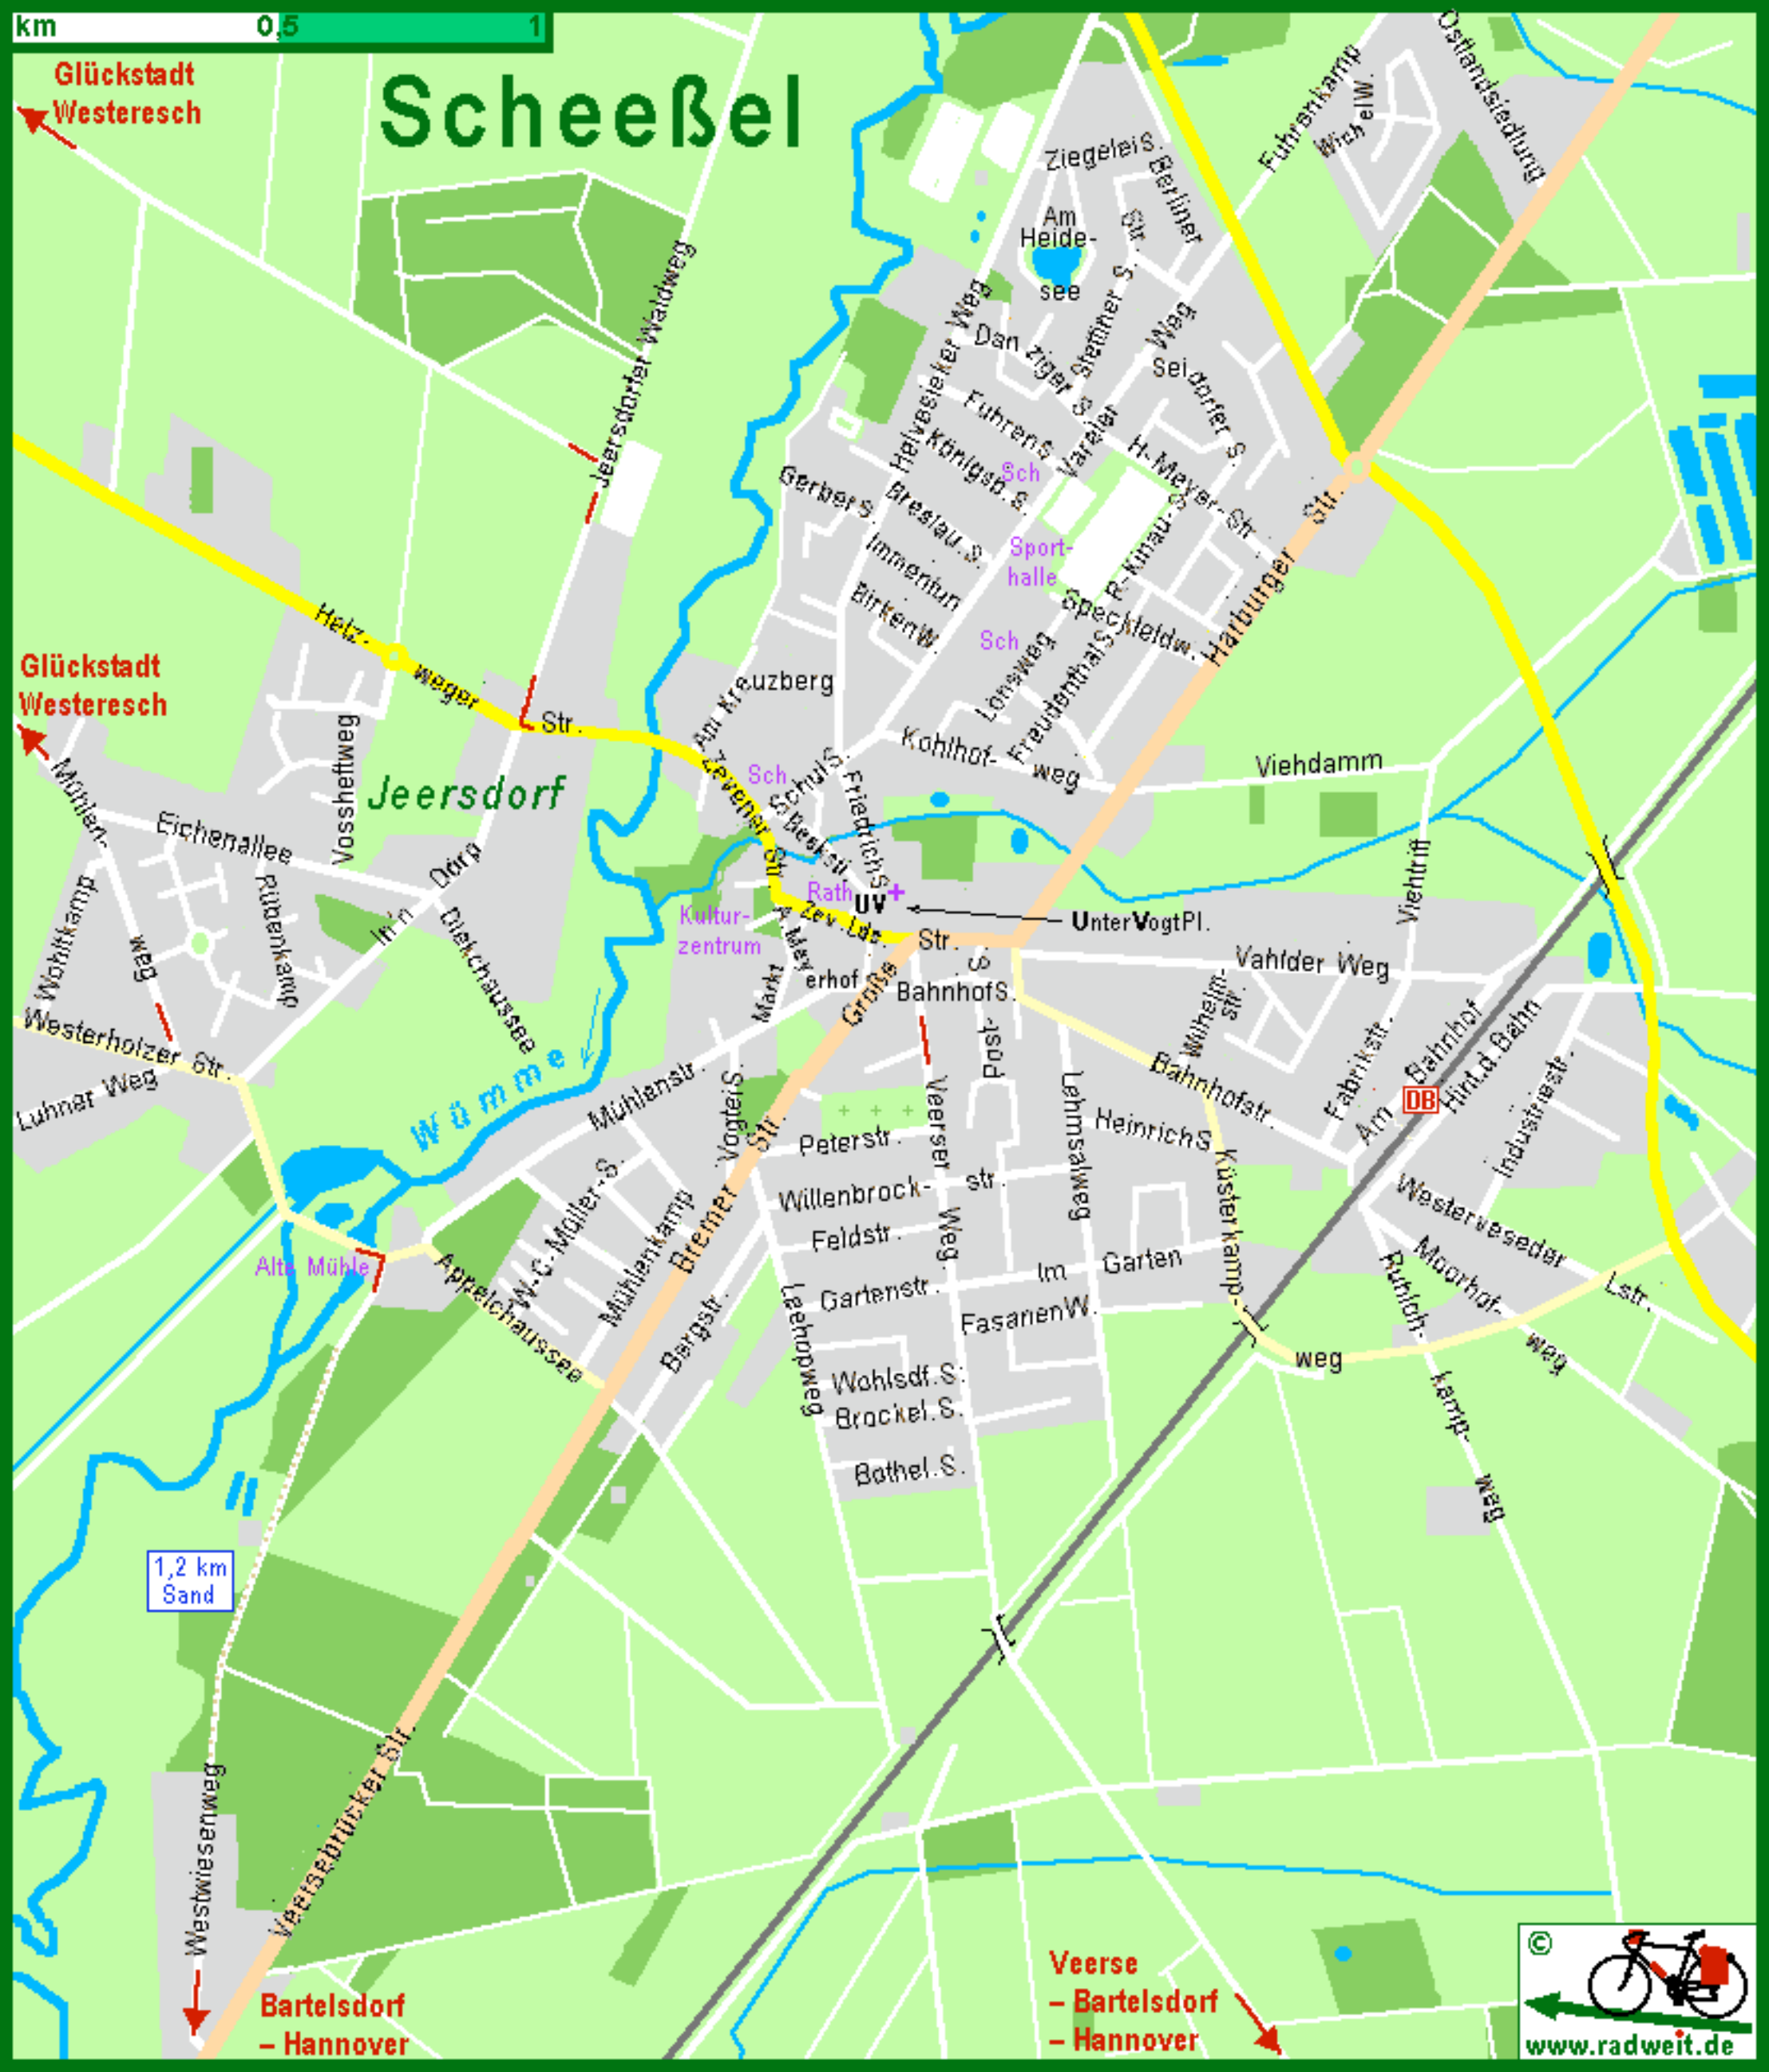

Scheeßel

Glückstadt Westersch

Glückstadt Westersch

Bartelsdorf - Hannover

Veerse - Bartelsdorf - Hannover

1,2 km Sand

Jeersdorf

Wümmen

Scheeßel

Sch
Sport-halle
Sch

Kultur-zentrum
Rath
UV