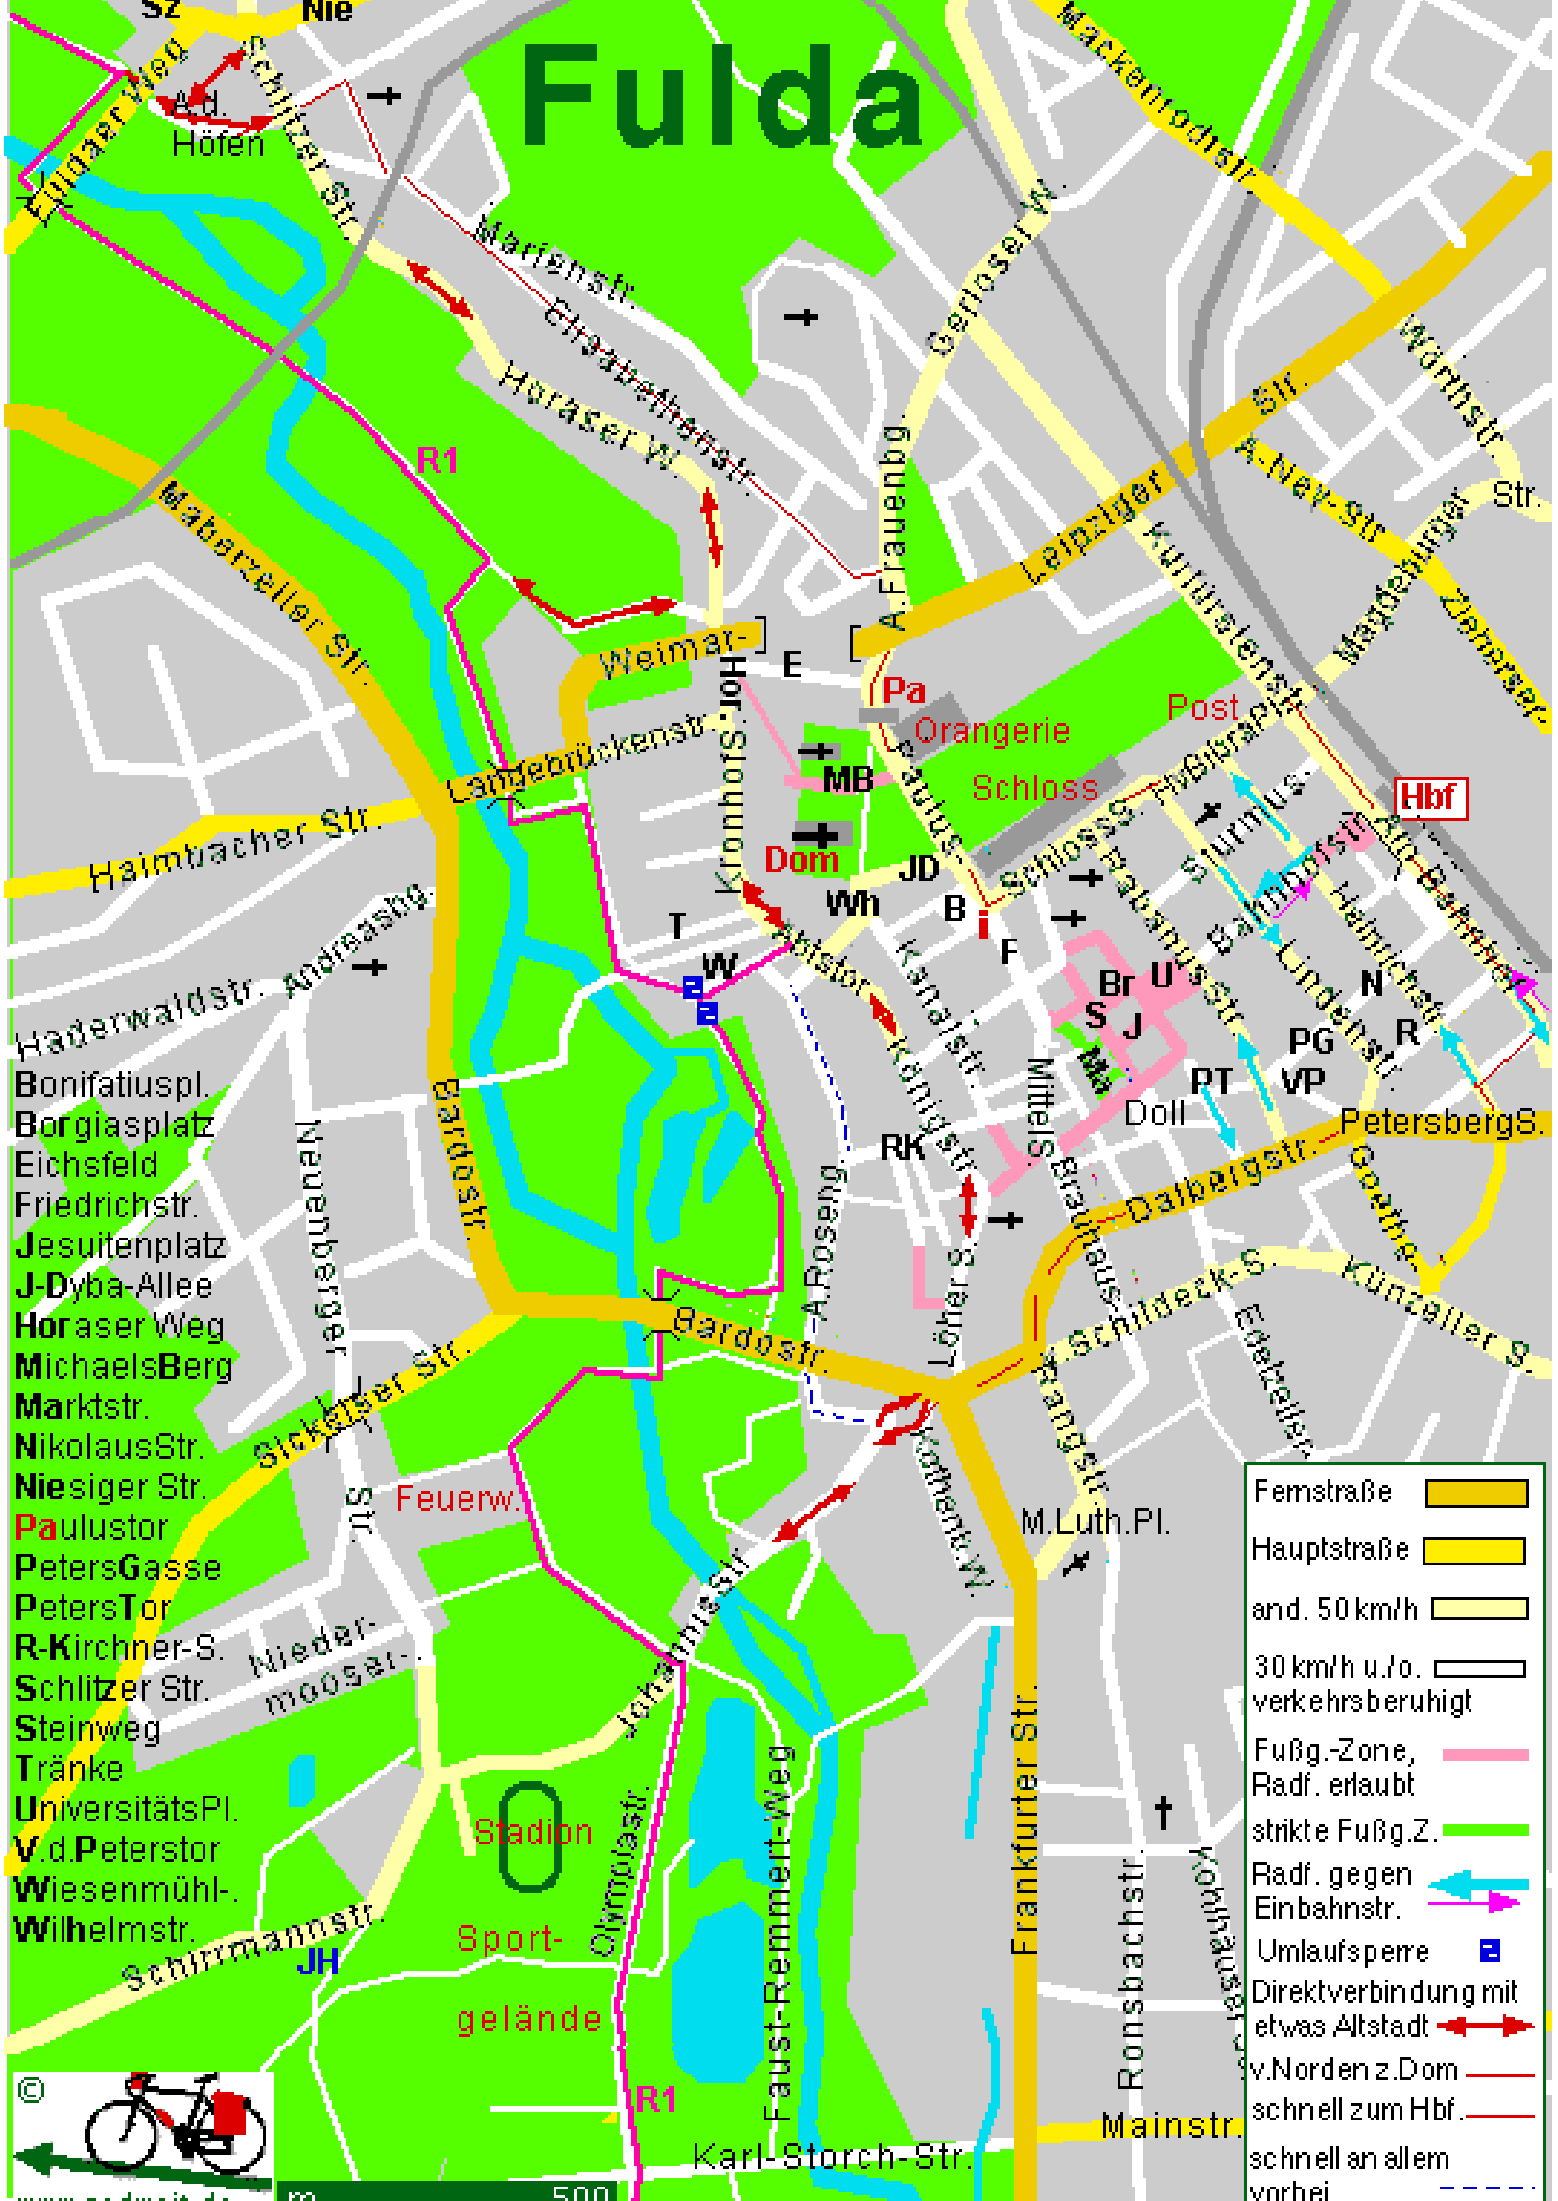

# Fulda

Sz Nie  
 Hofen  
 Marienstr.  
 Ebrahethenstr.  
 Horaser W.  
 Weimar-  
 Landebückenstr.  
 Kronhofs-  
 Dom  
 Paulus-  
 Schloss  
 Post  
 Hbf  
 Br J  
 S J  
 Doll  
 Petersberg S.  
 Goethe-  
 Künzeller S.  
 Stadion  
 Sport-  
 gelände  
 Faust-Remmert-Weg  
 Karl-Storch-Str.

Fernstraße	
Hauptstraße	
and. 50 km/h	
30 km/h u./o. verkehrsberuhigt	
Fußg.-Zone, Radf. erlaubt	
strikte Fußg.Z.	
Radf. gegen Einbahnstr.	
Umlaufspere	
Direktverbindung mit etwas Altstadt	
v.Norden z.Dom	
schnell zum Hbf.	
schnell an allem vorbei	