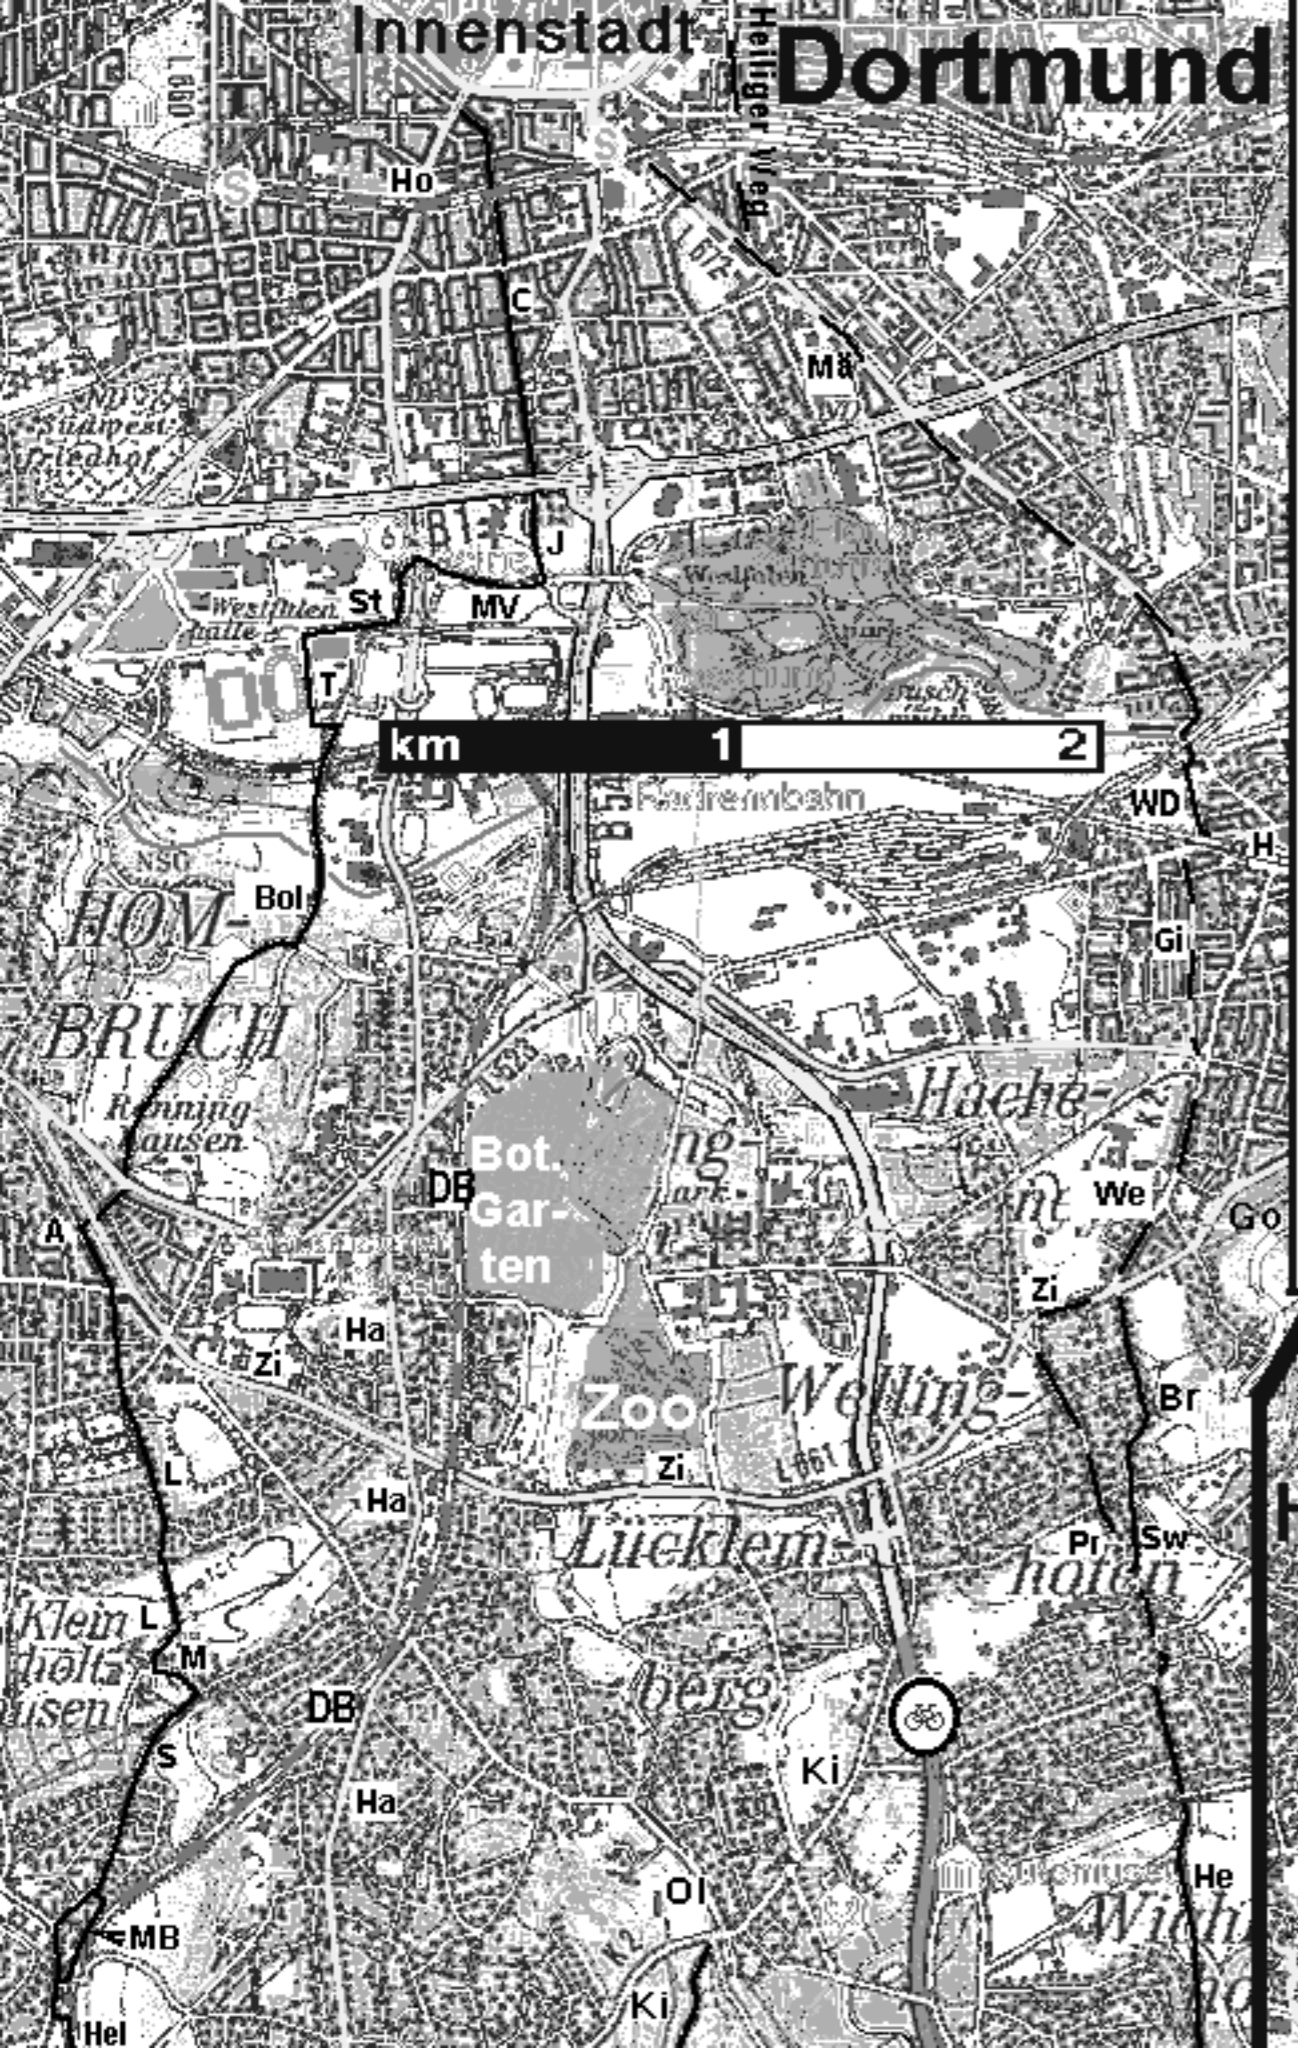

Innenstadt Dortmund

Dortmund

- Aussiedlung und Leitnietzstr.
- Brandenburger Str.
- Bolker Weg
- Chemnitzer Str.
- Dortmunder Ldstr.
- Gildenstr.
- An der Goymark
- Hörder Bahnhofstr.
- Hagener Str.
- Am Heisterbach
- Hellerstr.
- Hohe Str.
- Am Herrentisch
- Irmensulstr.
- Johann Scherer Str.
- Kirchhörder Str.
- Lütgenholthäuser S
- Mettestr.
- Märkische Str.
- Maurice Vast Str.
- Olpketalstr.
- Am Ossenbrink
- Preinstr.
- Reichsmarkstr.
- Schneiderstr.
- Strobelallee
- Schwalbenschw. W.
- Tumweg
- Unterer Ahlenb. W.
- Vinklöther Mark
- Wanne
- Walter Dirks Str. u.
- Heinr. Stephan S
- Wellinghofener Str.
- Westhofener Str.
- Wittbräucker Waldw.
- Zepelinstr
- Zillestr.
- Weg Zur Schanze

km 1 2

Herdecke

Hagen

Radwege an Schnellstraßen, nicht als Empfehlung