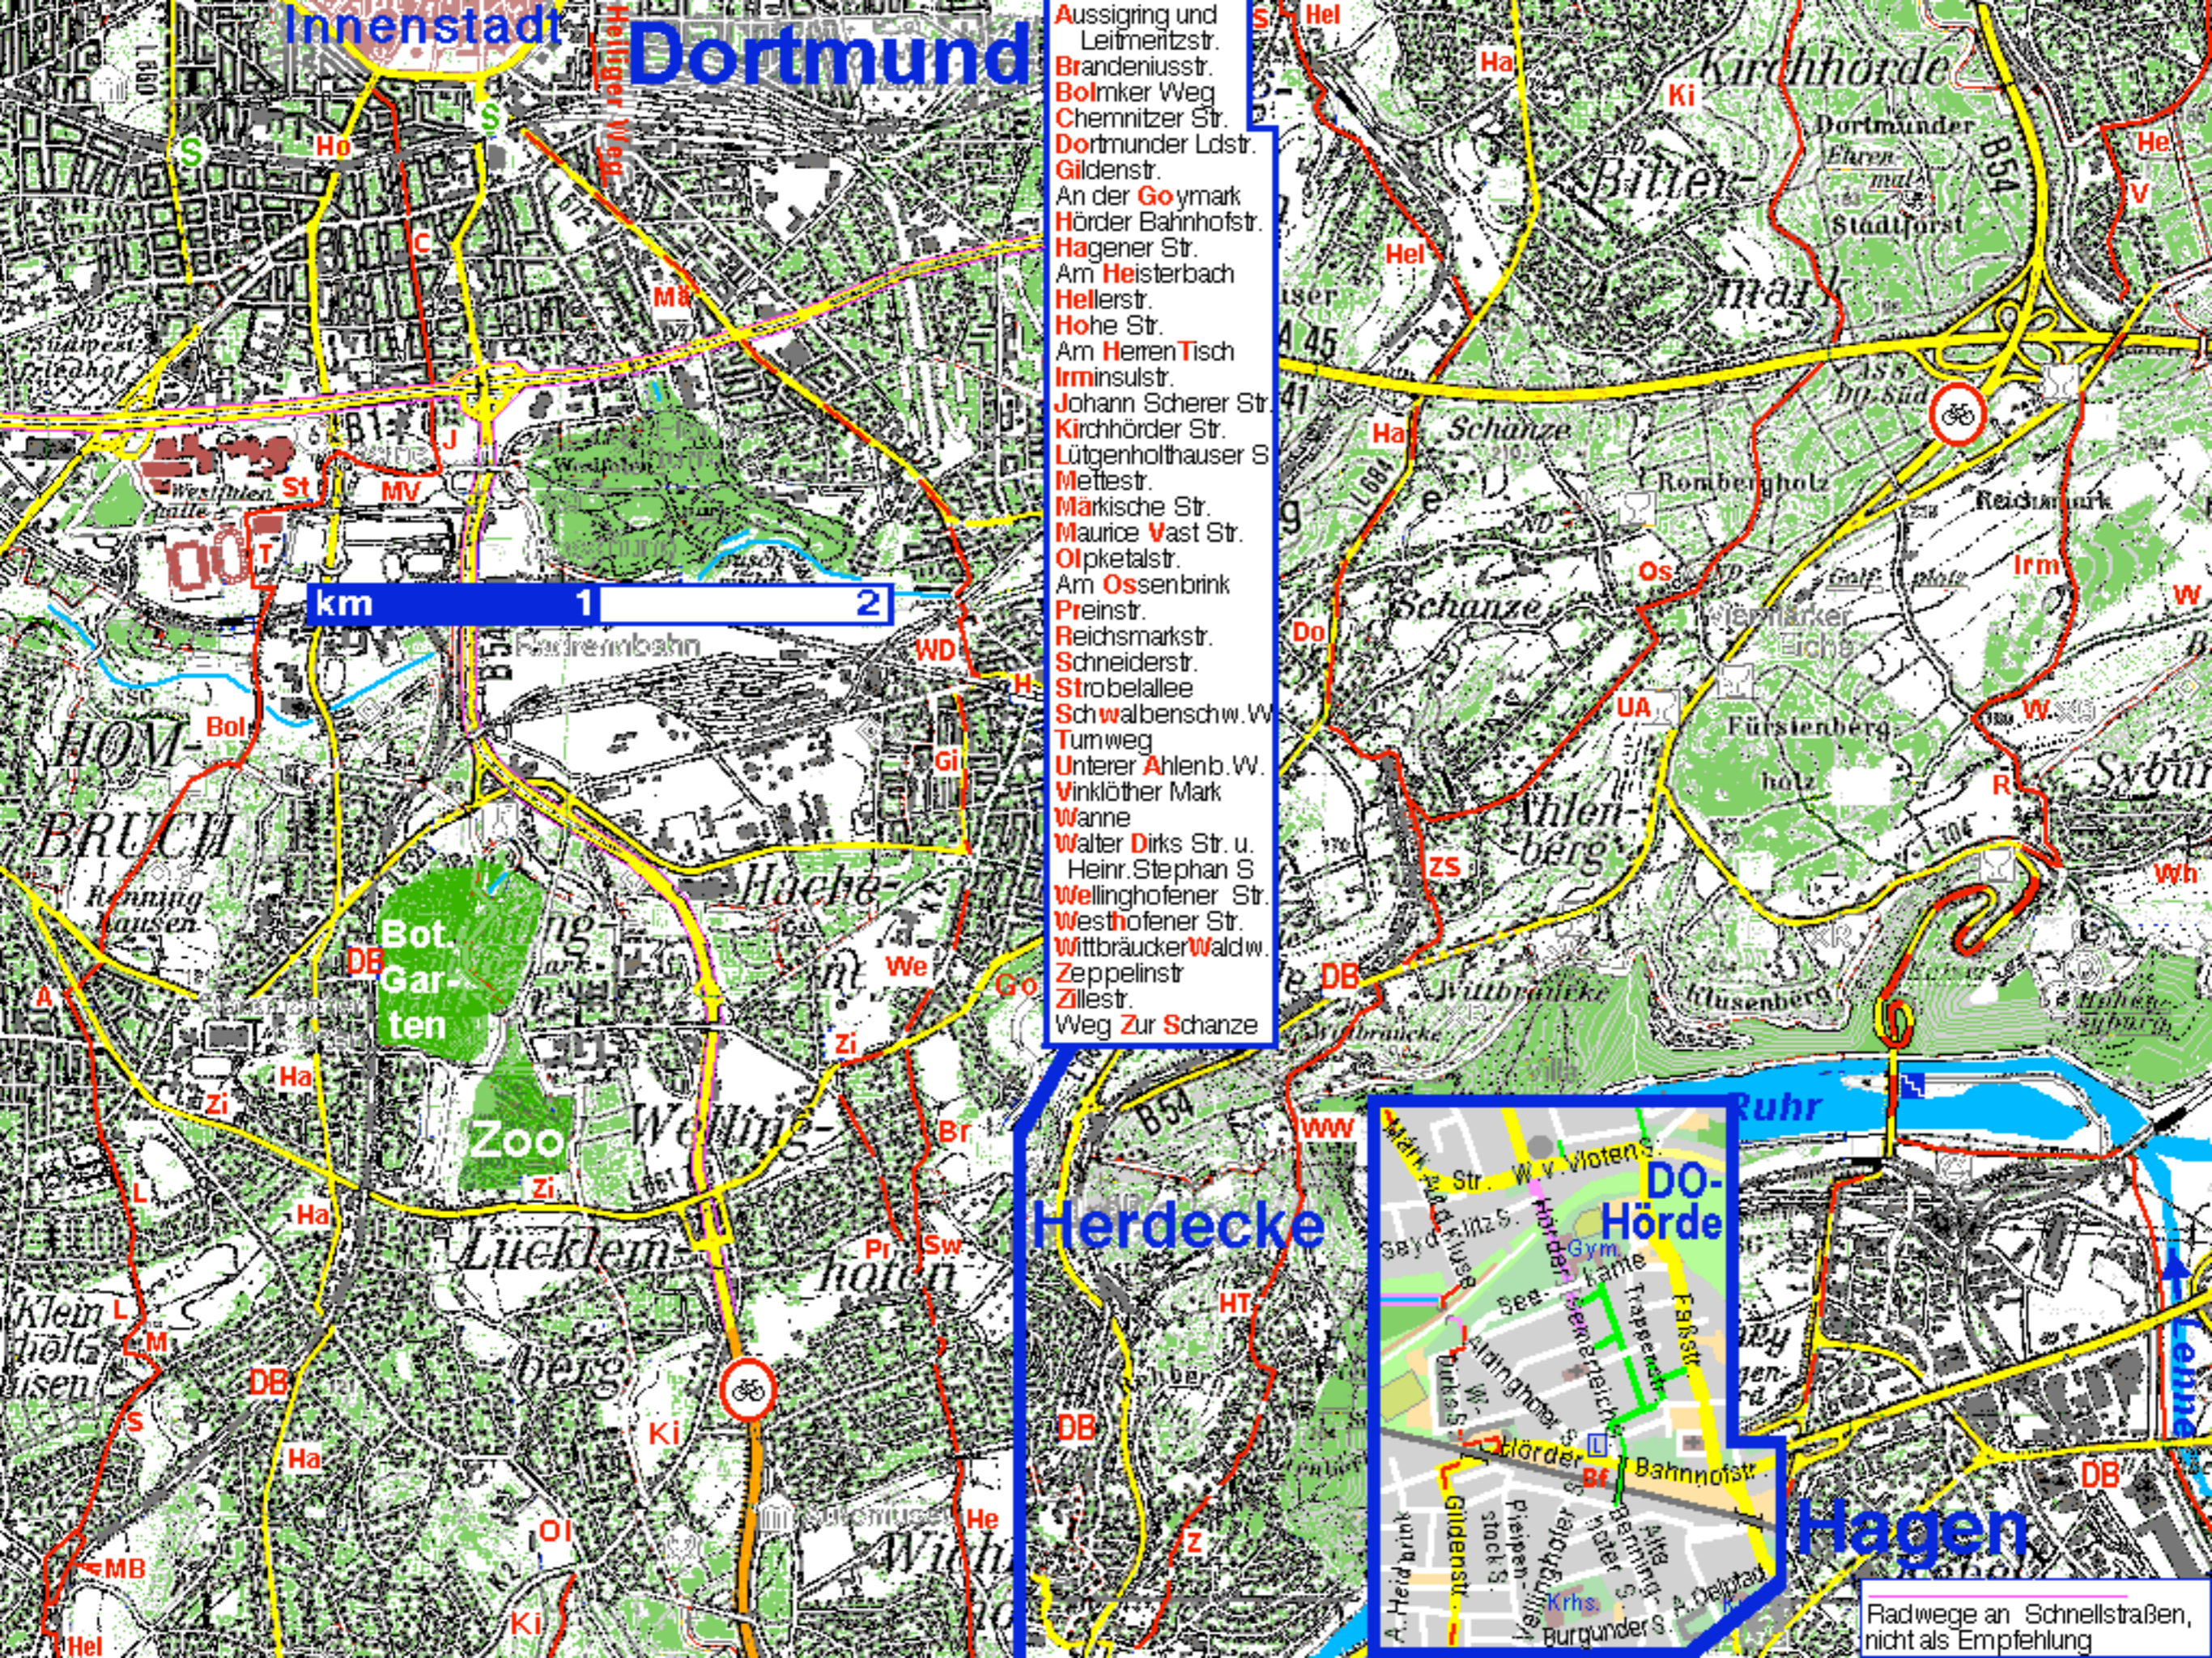

Dortmund

- Aussigging und Leitnützstr.
- Brandeniusstr.
- Bolmker Weg
- Chemnitzer Str.
- Dortmunder Ldstr.
- Gildenstr.
- An der Goymark
- Hörder Bahnhofstr.
- Hagener Str.
- Am Heisterbach
- Hellerstr.
- Hohe Str.
- Am HerrenTisch
- Irminselstr.
- Johann Scherer Str.
- Kirchhörder Str.
- Lütgenholthäuser S
- Mettestr.
- Märkische Str.
- Maurice Vast Str.
- Olpketalstr.
- Am Ossenbrink
- Preinstr.
- Reichsmarkstr.
- Schneiderstr.
- Strobelallee
- Schwalbenschw.W
- Tumweg
- Unterer Ahlenb.W.
- Vinklöther Mark
- Wanne
- Walter Dirks Str. u.
- Heinr. Stephan S
- Wellinghofener Str.
- Westhofener Str.
- WittbräckerWaldw.
- Zeppelinstr
- Zillestr.
- Weg Zur Schanze

km 1 2

Herdecke

DO-Hörde

Hagen

Radwege an Schnellstraßen, nicht als Empfehlung